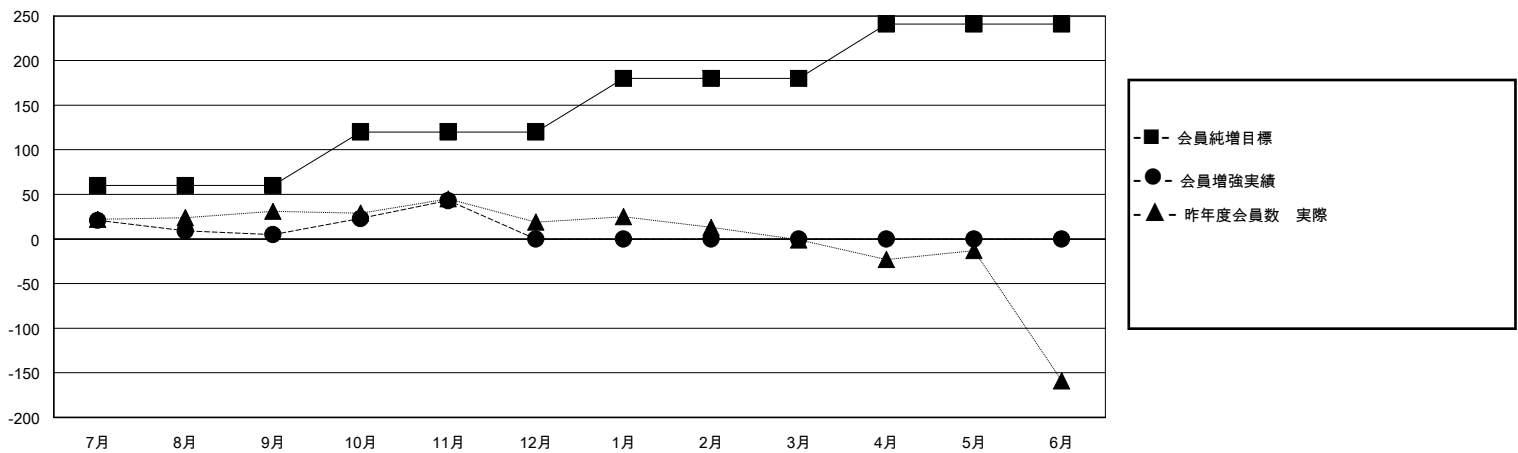

MONTHLY MEMBERSHIP PROGRESS REPORT

District 336 A

Results as of: 11/30/2023

GMT:

地域 JAPAN

GMT会則地域

クラブ				名			
結果：2023-2024				結果：2023-2024			
四半期	新クラブ目標	新クラブ	解散クラブ	四半期	会員純増目標	会員増強実績	退会者(転籍を含む)実際
7月/8月/9月	0	0	0	7月/8月/9月	60	135	128
10月/11月/12月	0	0	0	10月/11月/12月	60	76	35
1月/2月/3月	0	0	0	1月/2月/3月	60	0	0
4月/5月/6月	1	0	0	4月/5月/6月	61	0	0

新クラブ目標及び実績累計

会員目標及び実績累計

解散クラブ: 0	82 CLUBS OF 135 一名以上の新会員を登録	男女別
退会者	会員累計データを見るには、ここをクリック	男性 3,912 (77.07%)
物故会員 19		女性 1,163 (22.91%)
クラブ解散 0	世帯主/家族会員合計 1,343	
その他 144	国際会費半額の家族会員 719	
合計 163		